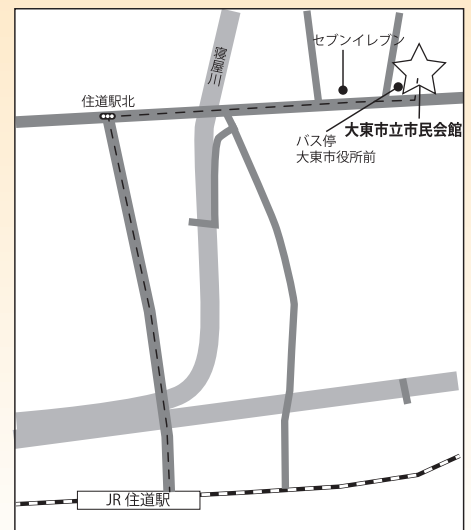

集合写真撮影

### 大東市立市民会館

〒574-0076 大東市曙町4番6号  
◆JR「住道駅」下車 徒歩9分、もしくは近鉄バス「大東市役所前」下車すぐ。  
◆駅から徒歩の場合  
JR 学研都市線「住道駅」下車。北口を出て歩道橋を下り、そのまま真っ直ぐ北へ進み、住道駅北交差点を右折。真っ直ぐ進むと『大東市立市民会館』があります。  
◆駅からバスの場合  
JR 学研都市線「住道駅」下車し北口を出てください。北側ロータリー近鉄バス停より乗車。「30系統 瓢箪山駅前行き」、「16系統 生駒登山口行き」に乗り、『大東市役所前』下車すぐ。